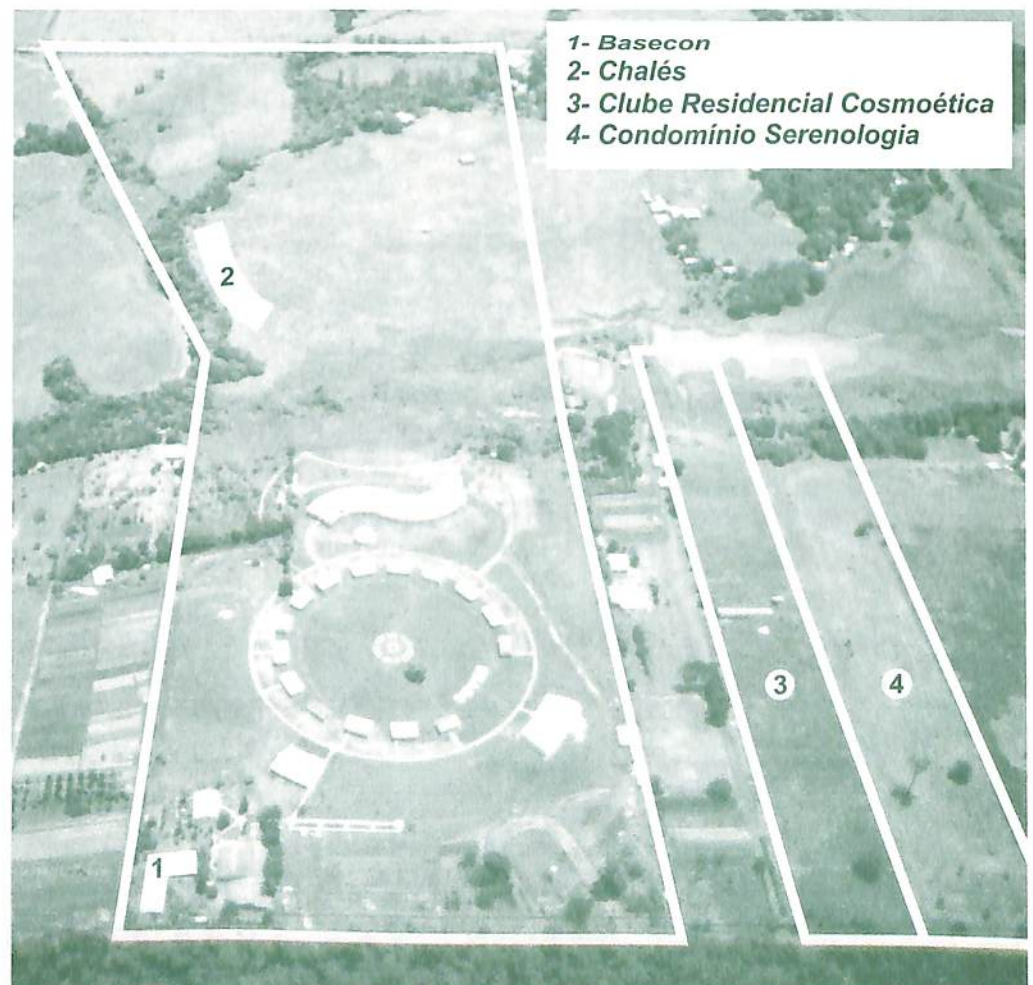

Conheça as cinco áreas de habitação do CEAEC

Por Everaldo Bergonzini
Coordenador da Comissão de Habitação do CEAEC

Você quer morar perto do CEAEC?

O Condomínio Serenologia, agora sob a responsabilidade do CEAEC, está pronto para receber os pesquisadores que desejam morar ao lado do *campus*. A primeira residência foi inaugurada pela voluntária Marilza de Andrade, que passou a desfrutar das comodidades de morar próximo ao balneário energético do CEAEC. Outra vantagem será contar com os futuros vizinhos do *Clube Residencial Cosmoética*, que também é um projeto habitacional do CEAEC.

O Condomínio, com 24.200m², ainda possui 10 lotes à venda, com as seguintes características:

- 300 m² (1 lote): R$ 12.300 à vista ou 1 entrada + 12 parcelas.
- 400 m² (5 lotes): R$ 16.400 à vista ou 1 entrada + 12 parcelas.
- 500 m² (4 lotes): R$ 20.500 à vista ou 1 entrada + 12 parcelas.

Infra-estrutura pronta: luz, pavimentação, água encanada, arborização, iluminação pública e vigia.

Frente à crescente demanda dos voluntários do CEAEC em residirem próximo ao *campus*, a Associação Internacional vem implantando uma infra-estrutura habitacional de qualidade. Esperamos constituir em breve um bairro conscienciológico na região. Os pesquisadores querem consolidar o holopensene do CEAEC, permitindo maiores condições de segurança ao *campus* e a todos que o freqüentam.

Atualmente existem cinco projetos habitacionais em torno do *campus*: a **Basecon** e o **Condomínio Serenologia** (em funcionamento); **Condomínio Campos dos Sonhos** e o **Clube Residencial Cosmoética** (em fase de implantação); **Chalés Residenciais** dentro do CEAEC (em fase de elaboração do projeto).

(Continua na página 4).